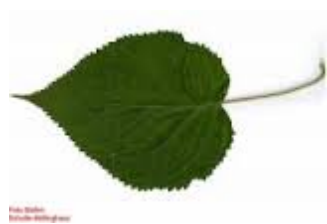

Berberis buxifolia `Nana` - Buchsbaumblättrige Berberitze

Caryopreris x clandonensis `Sorte` - Bartblume

`Heavenly Blue`

`White Surprise`

`Summer Sorbet`

Cornus canadensis – Canadischer Teppichhartriegel

Corylus maxima `Purpurea` - Bluthasel

www.baumkunde.de

(c) 2002 Gary J. Kling

Fothergilla major - Federbuschstrauch

Gaultheria shallon – hohe Rebhuhnbeere

Gaultheria procumbens

Hydrangea arborescens `Annabelle` - Waldhortensie

Hypericum 'Hidcote' - Großblumiges Johanniskraut

Hypericum calycinum

Sorbaria sorbifolia - Fiederspiere

Spiraea japonica `Anthony Waterer`