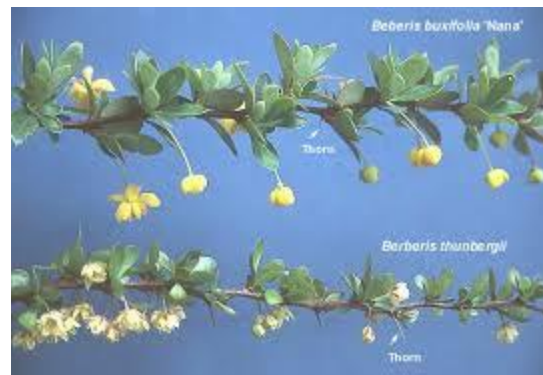

Berberis buxifolia `Nana` - Buchsbaumblättrige Berberitze

Caryopreris x clandonensis `Sorte` - Bartblume

`Heavenly Blue`

`White Surprise`

`Summer Sorbet`

Cornus canadensis – Canadischer Teppichhartriegel

Corylus maxima `Purpurea` - Bluthasel

www.baumkunde.de

(c) 2002 Gary J. Kling

Fothergilla major - Federbuschstrauch

Gaultheria shallon – hohe Rebhuhnbeere

Gaultheria procumbens

Hydrangea arborescens `Annabelle` - Waldhortensie

Hypericum 'Hidcote' - Großblumiges Johanniskraut